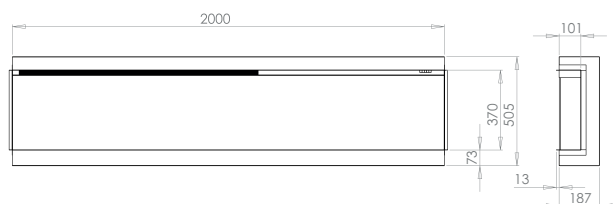

Unités : mm

i1100e Slimline

Unités : mm

i1500e Slimline

i2000e Slimline

Dimensions & Spécifications

Scannez le code QR pour voir les vidéos d'instruction sur YouTube dès maintenant

i750e Deep