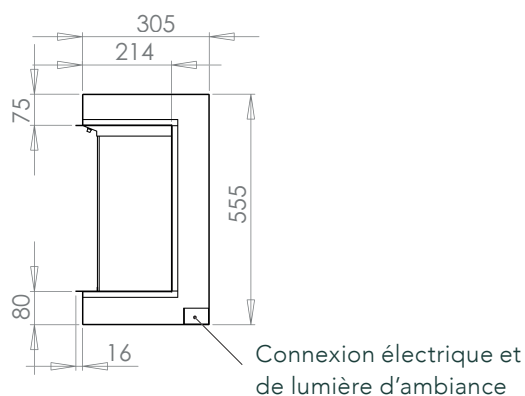

i1000e Deep

Installation à trois côtés