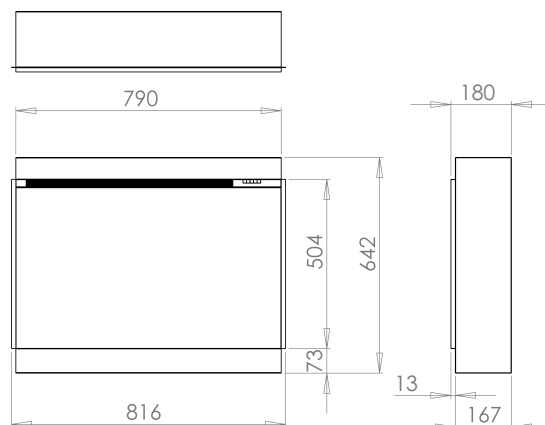

i790e Slimline

REMARQUE : Les dessins ne doivent être utilisés qu'à titre indicatif, les dimensions exactes d'installation sont dans le manuel d'instructions