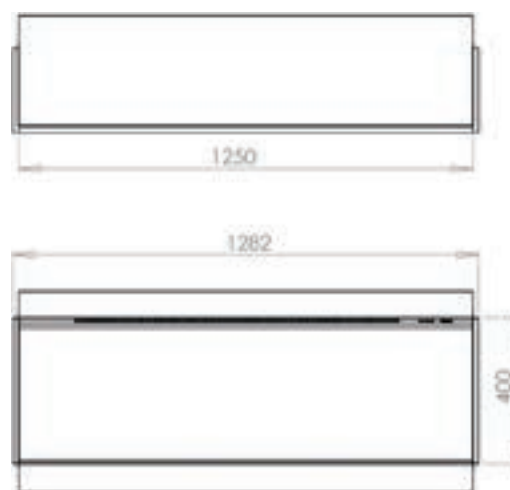

Installation à trois côtés

i1000e Deep

Installation à trois côtés

i1250e Deep

Installation à trois côtés

REMARQUE : Les dessins ne doivent être utilisés qu'à titre indicatif, les dimensions exactes d'installation sont dans le manuel d'instructions