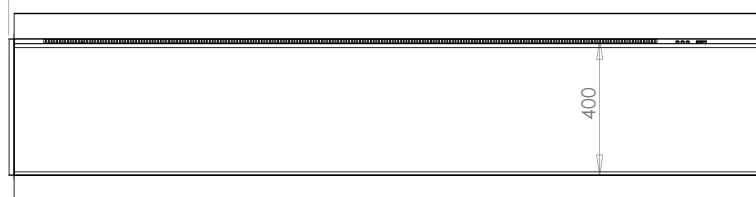

i1500e Deep

Installation à trois côtés

**i1800e Deep**

Installation à trois côtés

**i2200e Deep**

Installation à trois côtés

Connexion électrique et
de lumière d'ambiance

Dimensions & Spécifications