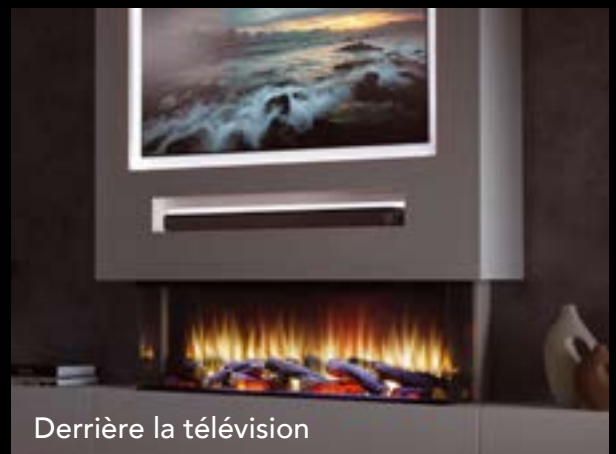

La façon parfaite d'améliorer votre cheminée électrique ou votre mur multimédia

ÉCLAIRAGE D'AMBIANCE

Notre éclairage LED est compatible avec tous nos modèles Luminosa, Opulus, iRange et 4D Ecoflame.

Longueur maximale de connectivité LED pour toutes les gammes :

- Luminosa 6m
- iRange 4m
- 4D Ecoflame 1m*

*ou garnitures avec lumières installées

Le contrôle de l'éclairage LED est intégré à toutes les télécommandes en standard.

OPTIONS DE COULEUR LED

Treize options de couleur différentes, et une quatorzième option qui fait défiler toutes les couleurs.

Blanc	
Rouge	
Ambre	
Vert clair	
Vert	
Émeraude	
Bleu aqua	
Bleu clair	
Bleu	
Bleu foncé	
Lilas	
Violet	
Mauve	

Inspirez-vous avec l'éclairage LED