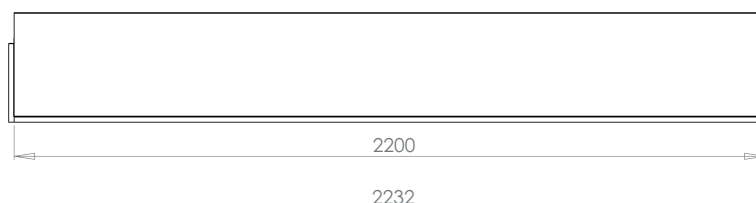

i1500e Deep

Installation à trois côtés

**i1800e Deep**

Installation à trois côtés

**i2200e Deep**

Installation à trois côtés

Connexion électrique et
de lumière d'ambiance

Dimensions & Spécifications