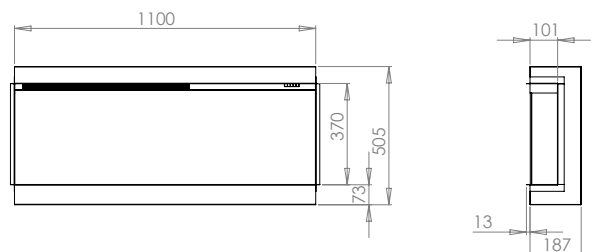

i1100e Slimline

Unités : mm