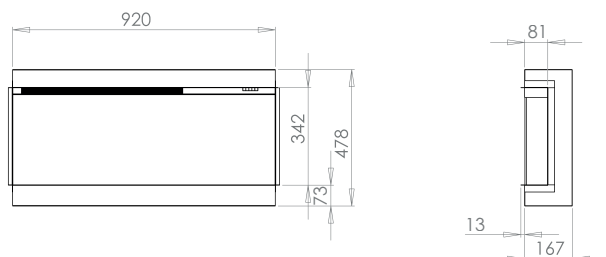

i920e Slimline

Unités : mm