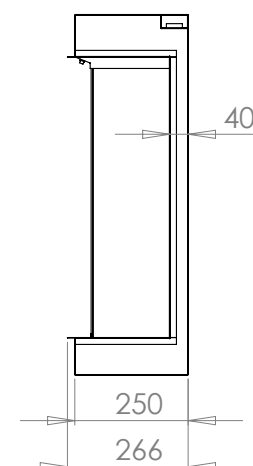

REMARQUE : Les dessins ne doivent être utilisés qu'à titre indicatif, les dimensions exactes d'installation sont dans le manuel d'instructions