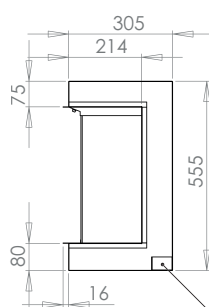

i1500e Deep

Installation à trois côtés

**i1800e Deep**

Installation à trois côtés

**i2200e Deep**

Installation à trois côtés

Connexion électrique et
de lumière d'ambiance

Dimensions & Spécifications