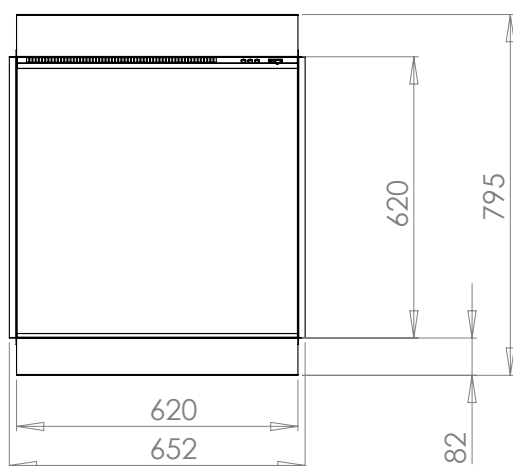

REMARQUE : Les dessins ne doivent être utilisés qu'à titre indicatif, les dimensions exactes d'installation sont dans le manuel d'instructions