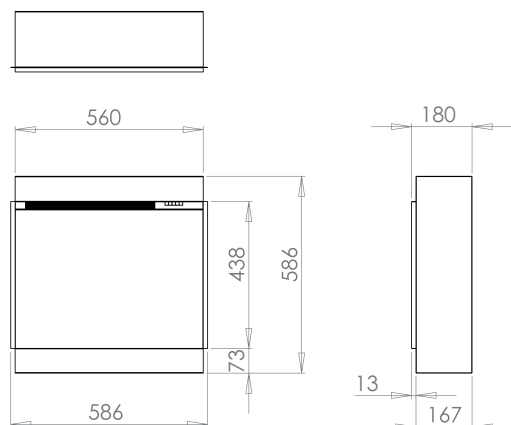

Dimensions & Spécifications

i560e Slimline