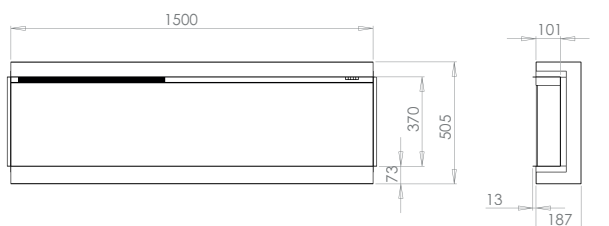

Unités : mm

i1100e Slimline

Unités : mm

i1500e Slimline

i2000e Slimline

Dimensions & Spécifications

Scannez le code QR pour voir les vidéos d'instruction sur YouTube dès maintenant

i750e Deep