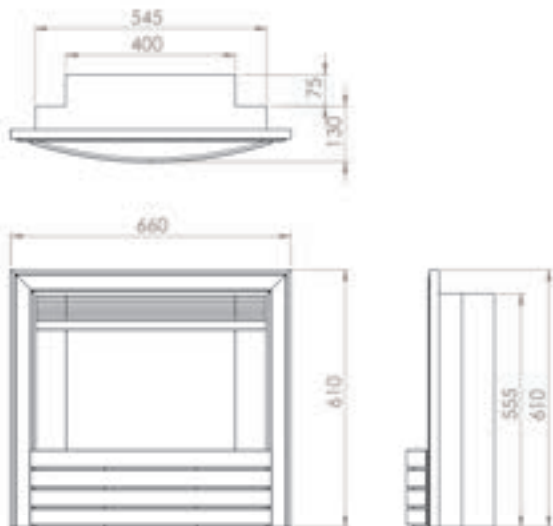

4D Ecoflame 22"

Sans entretoise