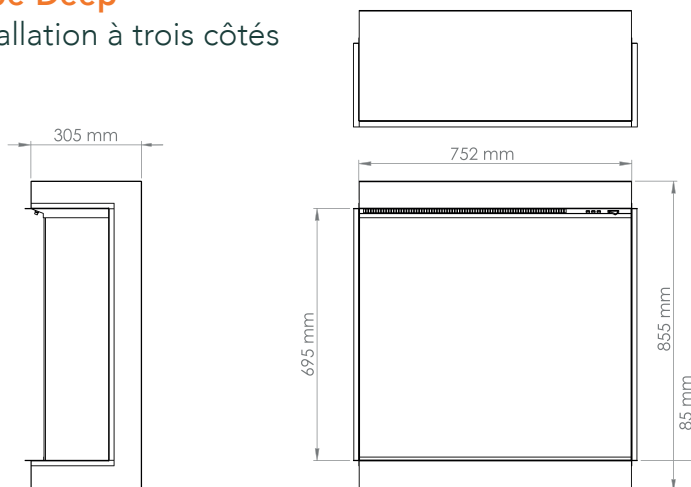

i750e Deep

Installation à trois côtés