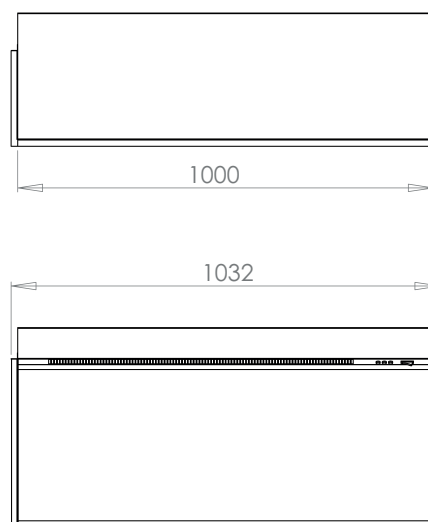

i1000e Deep

Installation à trois côtés