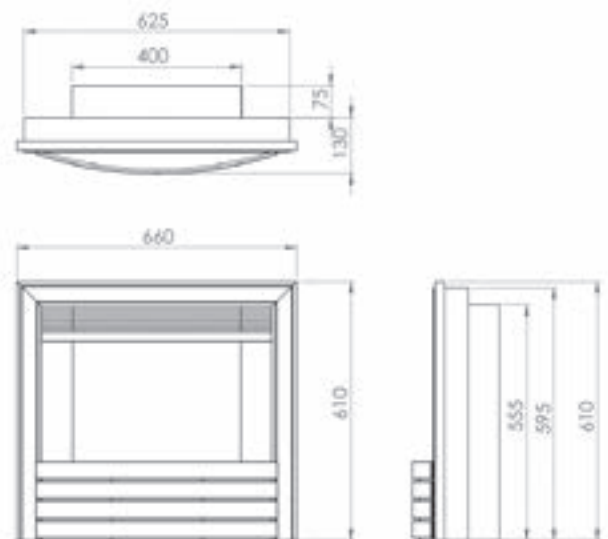

4D Ecoflame 22"

Avec entretoise, peut être installé dans une ouverture de 16"